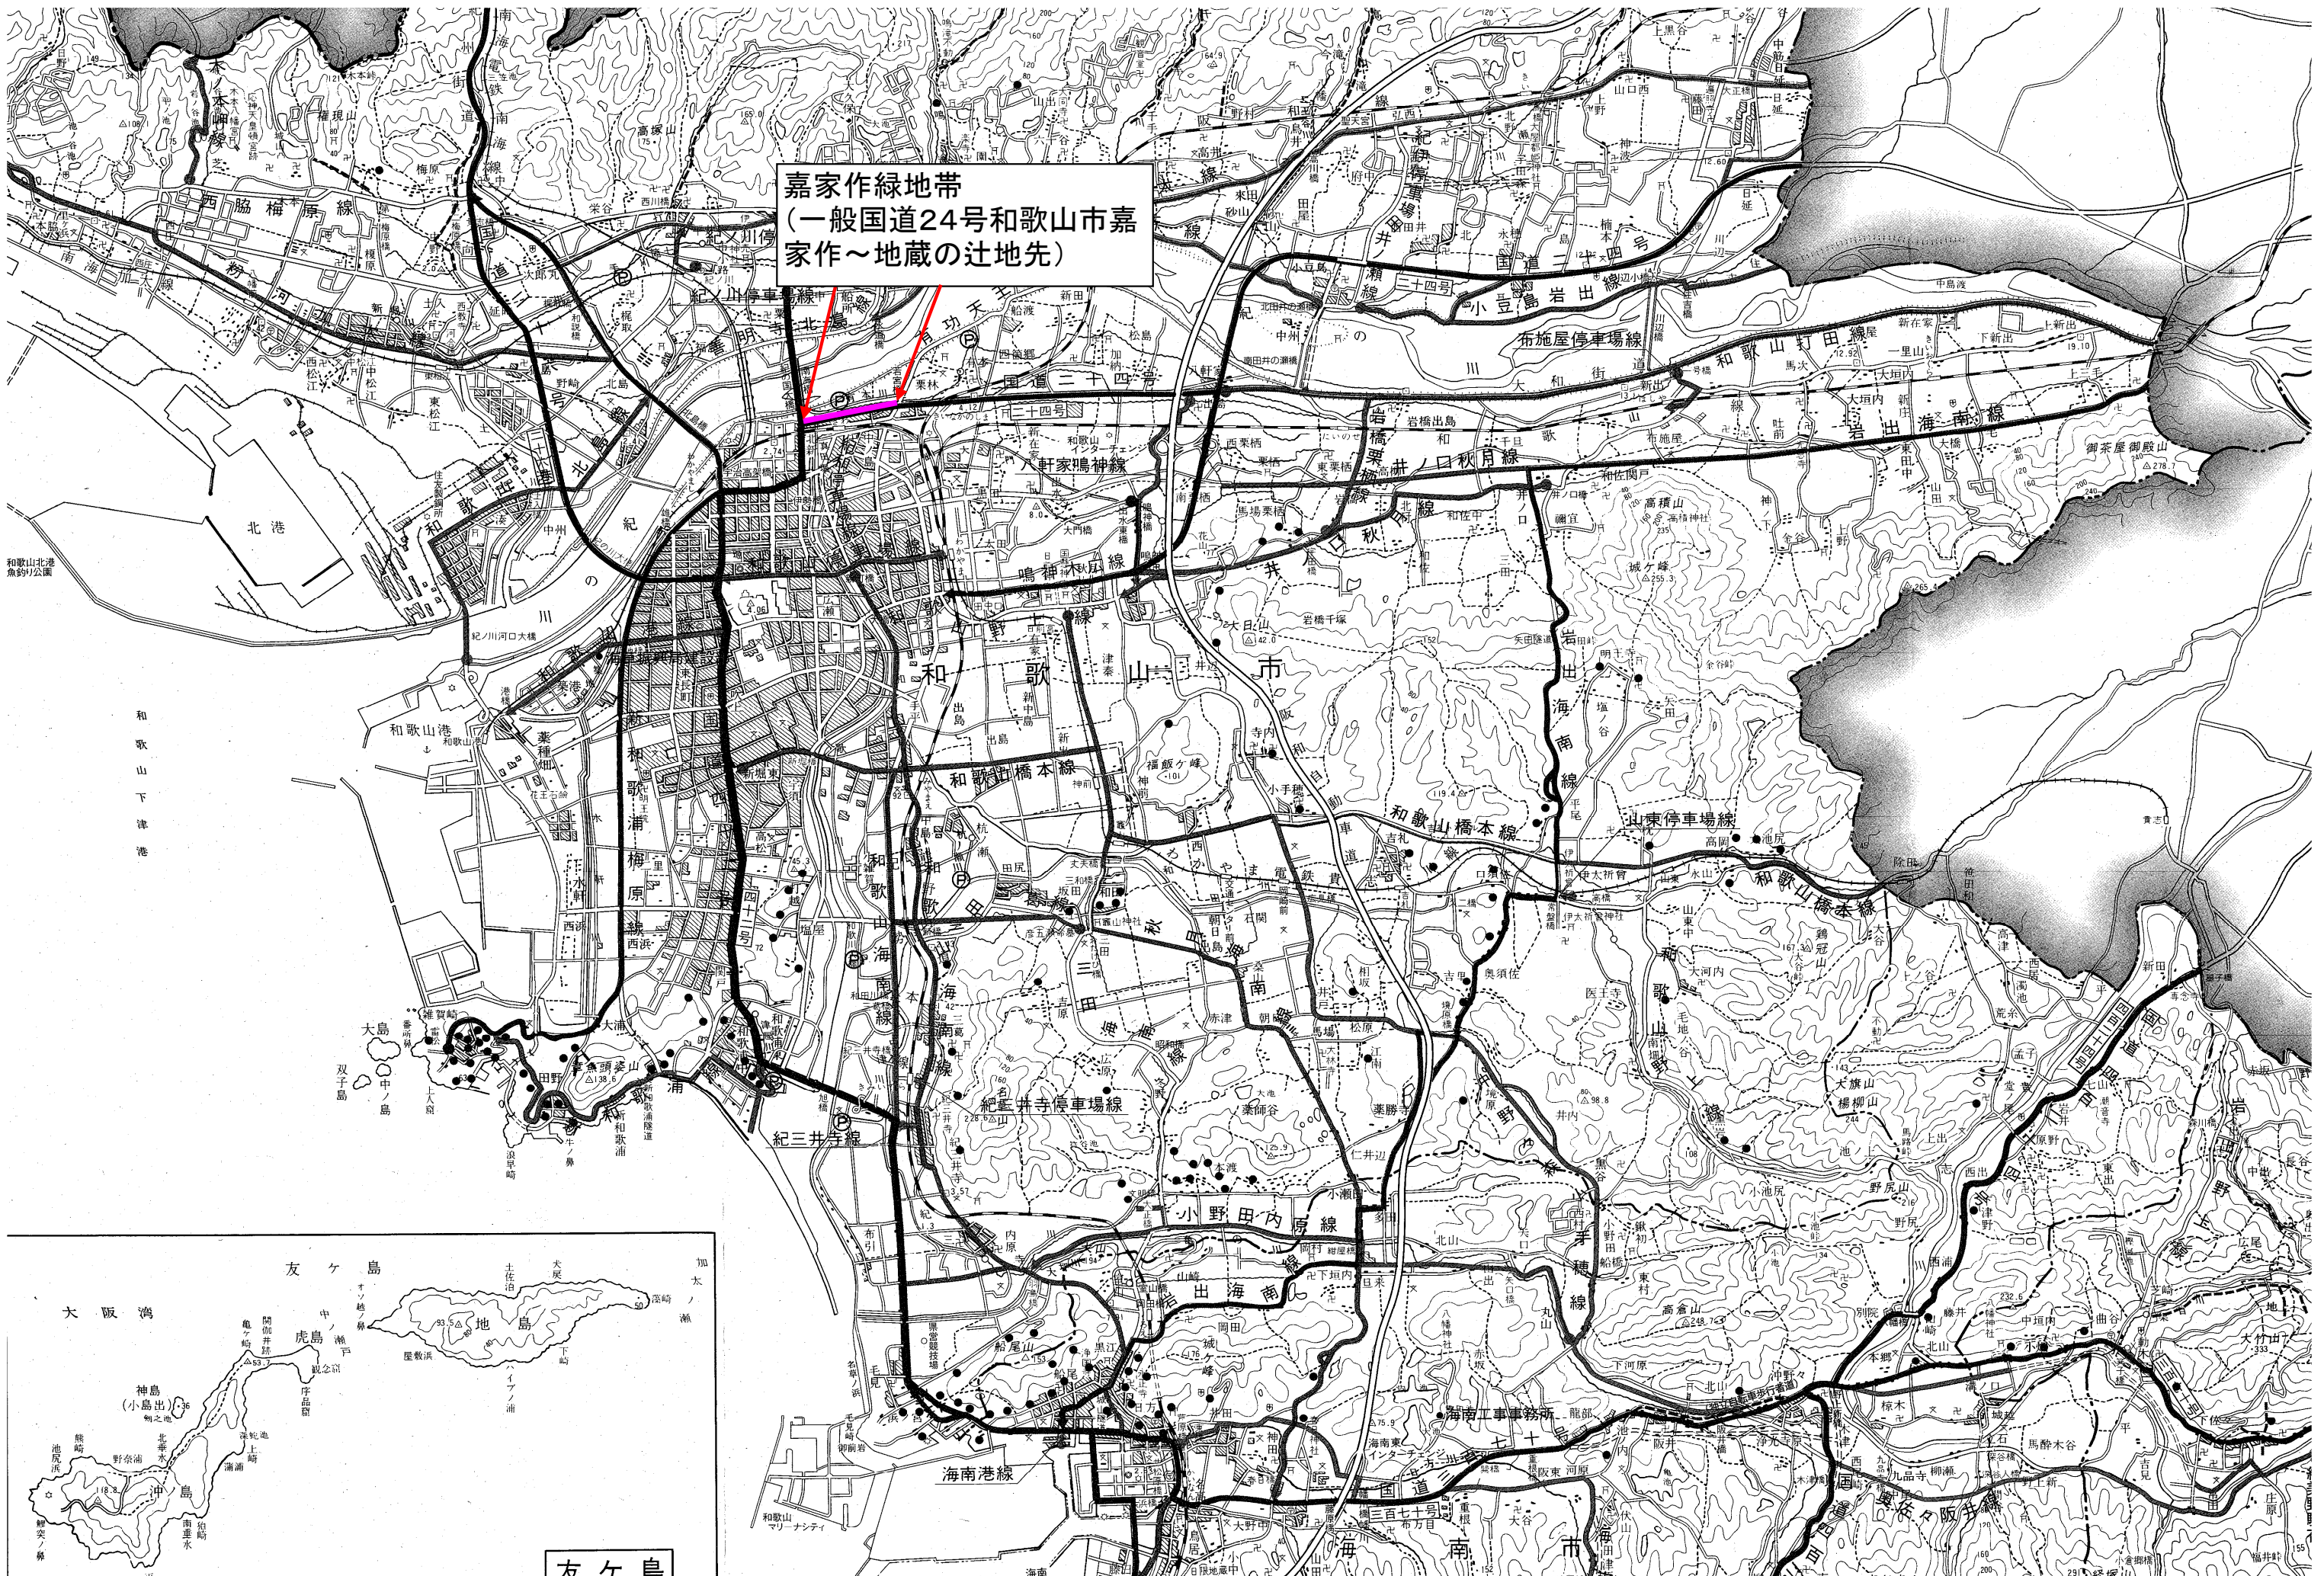

嘉家作緑地帯
(一般国道24号和歌山市嘉家作～地蔵の辻地先)

右ヶ島